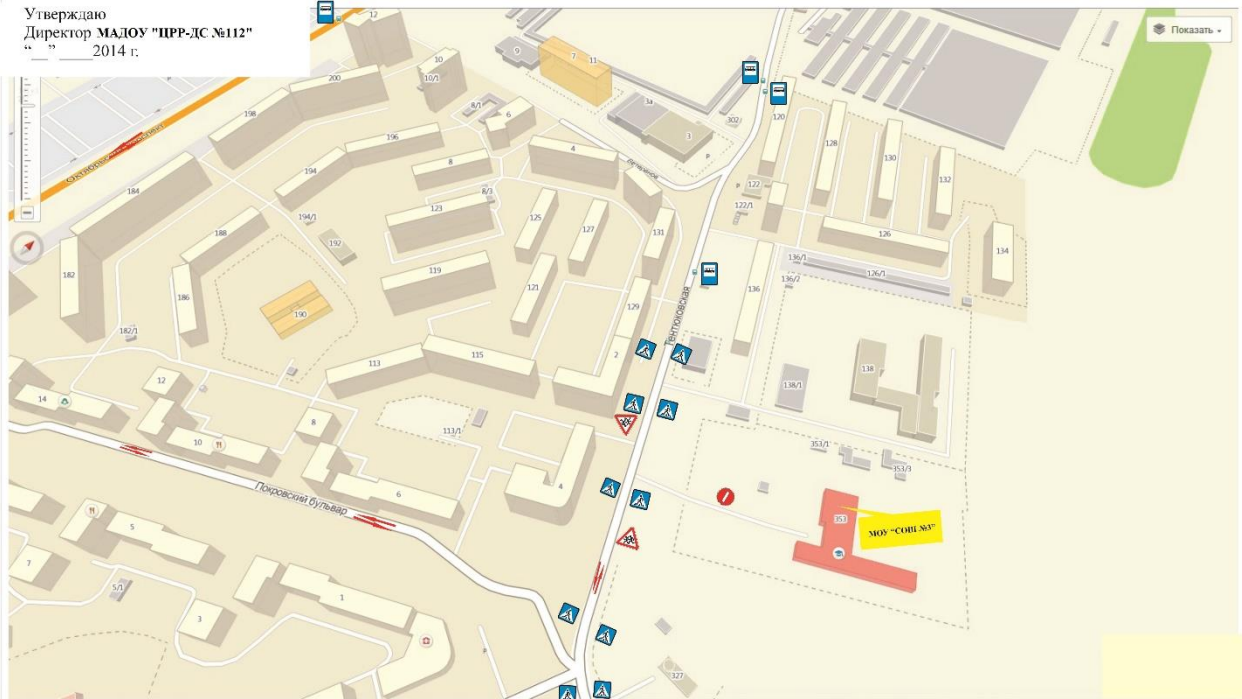

Схема ГИС

План-схема района расположения МАДОУ "Центр развития ребенка - детский сад №112"

Утверждаю
Директор МАДОУ "ЦРР-ДС №112"
"___" _____ 2014 г.

Движение транспорта Движение детей

План-схема района расположения МАДОУ "Центр развития ребенка - детский сад №112"